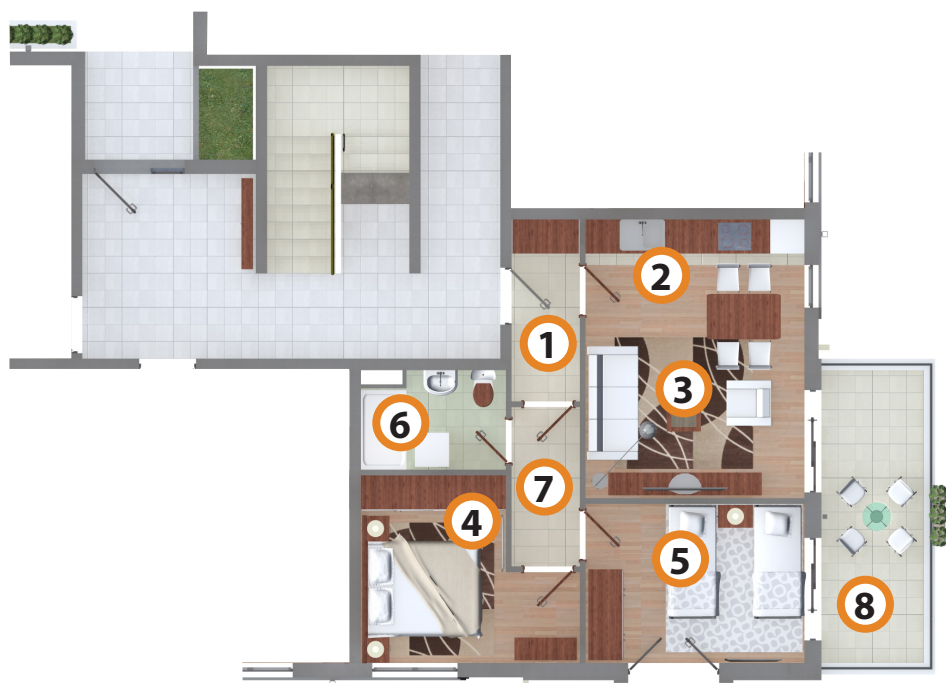

STAN 3-III

POVRŠINA

61,13 m²

1 HODNIK 1 – 3,84 m²

2 KUHINJA – 3,08 m²

3 DNEVNA SOBA SA
TRPEZARIJOM – 15,78 m²

4 SPAVAĆA SOBA 1 – 10,49 m²

5 SPAVAĆA SOBA 2 – 11,10 m²

6 KUPATILO – 4,21 m²

7 HODNIK 2 – 3,36 m²

8 TERASA – 9,27 m²

DISPOZICIJA STANA 3-III